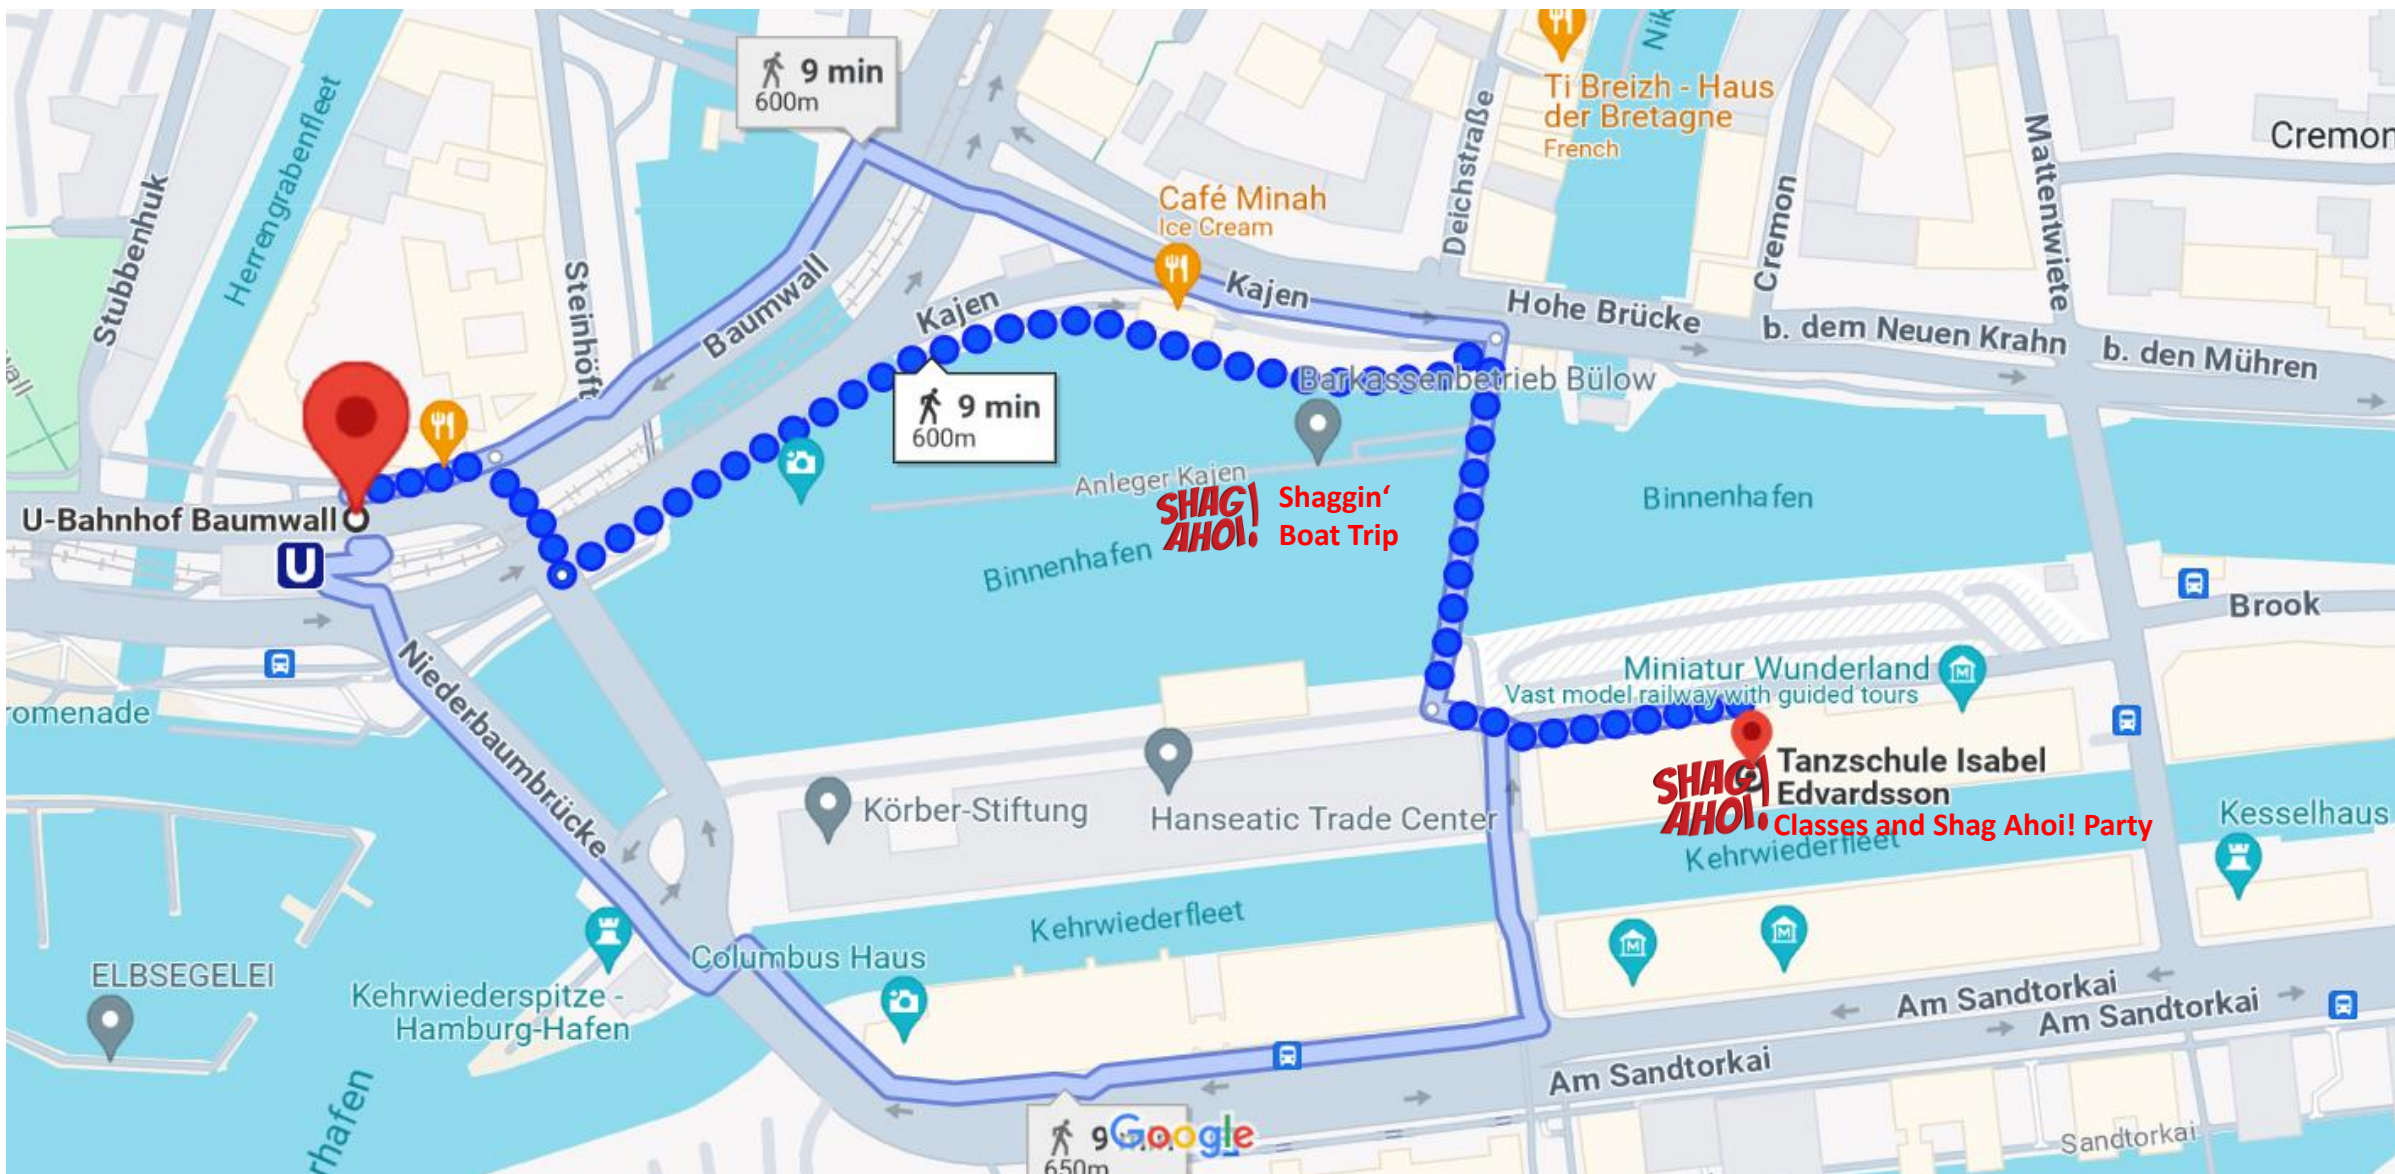

☆☆☆ Friday Warm-Up Party ☆☆☆

New Swing Studio, Moritzhof, Boschstraße
15/Eingang D, 22761 Hamburg

S-Train:  Ottensen (20 min.)

Busstations: Von-Sauer-Straße or Bornkampsweg (5 min.)

**From Altona
Line 2**

Direction:
Schenefelder Platz or
Schenefeld, Achterndiek

**From S Holstenstraße
Line 3**

Direction:
Trabrennbahn/ Bahrenfeld or
Schenefelderrolatz

☆☆☆ Shag Ahoi Classes and Saturday Shag Ahoi! Party ☆☆☆

Isabel Edvardsson Tanzschule (Warehouse Studios), Kehrwieper
5/Block D, 20457 Hamburg. Classes: 5th Floor, Saturday Shag Ahoi!
Party 6th Floor. Next Metro Station Baumwall (U3)

Shaggin' Boat trip: Barkassenbetrieb Bülow GmbH, Hamburg-
Mitte, 2, Hohe Brücke, 20459 Hamburg (5 minutes from venue)

☆☆☆ Sunday Teadance Venue ☆☆☆

Versmannkai
20457 Hamburg