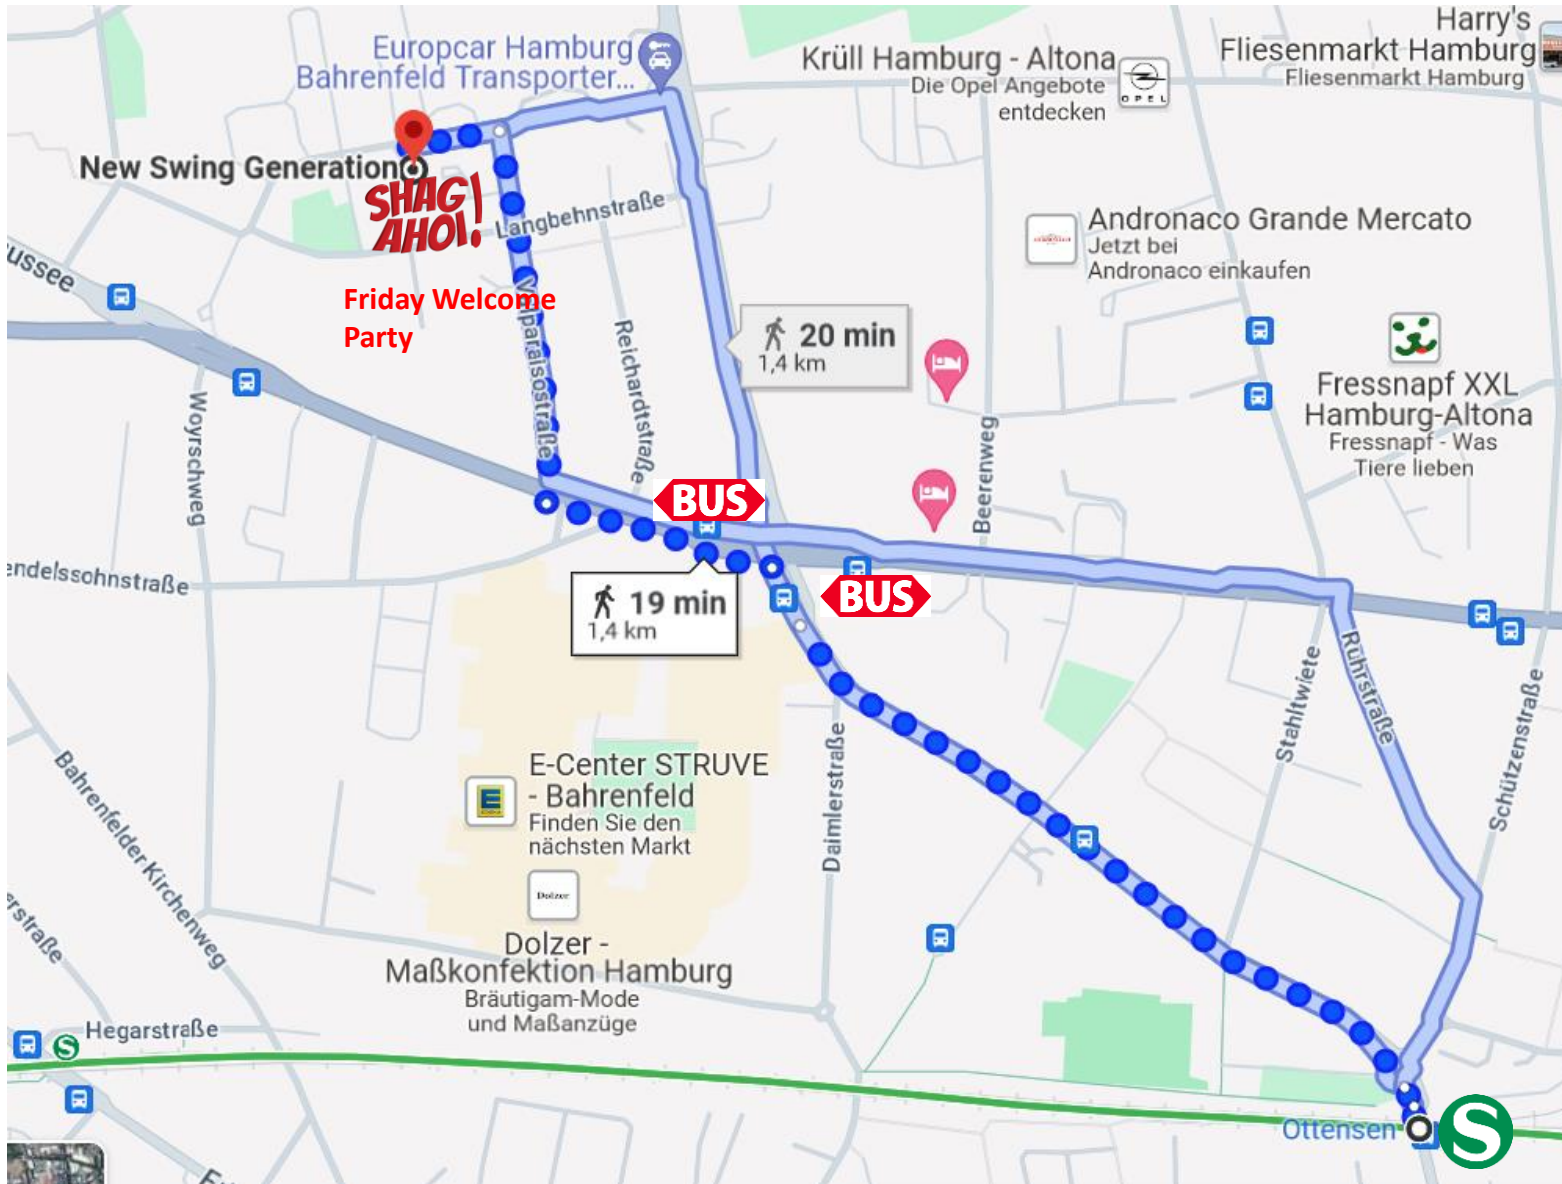

☆☆☆ Friday Warm-Up Party ☆☆☆

New Swing Studio, Moritzhof, Boschstraße
15/Eingang D, 22761 Hamburg

S-Train:  Ottensen (20 min.)

Busstations: Von-Sauer-Straße or Bornkampsweg (5 min.)

**From Altona
Line 2**

Direction:
Schenefelder Platz or
Schenefeld, Achterndiek

**From S Holstenstraße
Line 3**

Direction:
Trabrennbahn/ Bahrenfeld or
Schenefelderrolatz

☆☆☆ Shag Ahoi Classes and Saturday Shag Ahoi! Party ☆☆☆

Isabel Edvardsson Tanzschule (Warehouse Studios), Kehrwieper
5/Block D, 20457 Hamburg. Classes: 5th Floor, Saturday Shag Ahoi!
Party 6th Floor. Next Metro Station Baumwall (U3)

Shaggin' Boat trip: Barkassenbetrieb Bülow GmbH, Hamburg-
Mitte, 2, Hohe Brücke, 20459 Hamburg (5 minutes from venue)

☆☆☆ Sunday Teadance Venue ☆☆☆

Versmannkai
20457 Hamburg