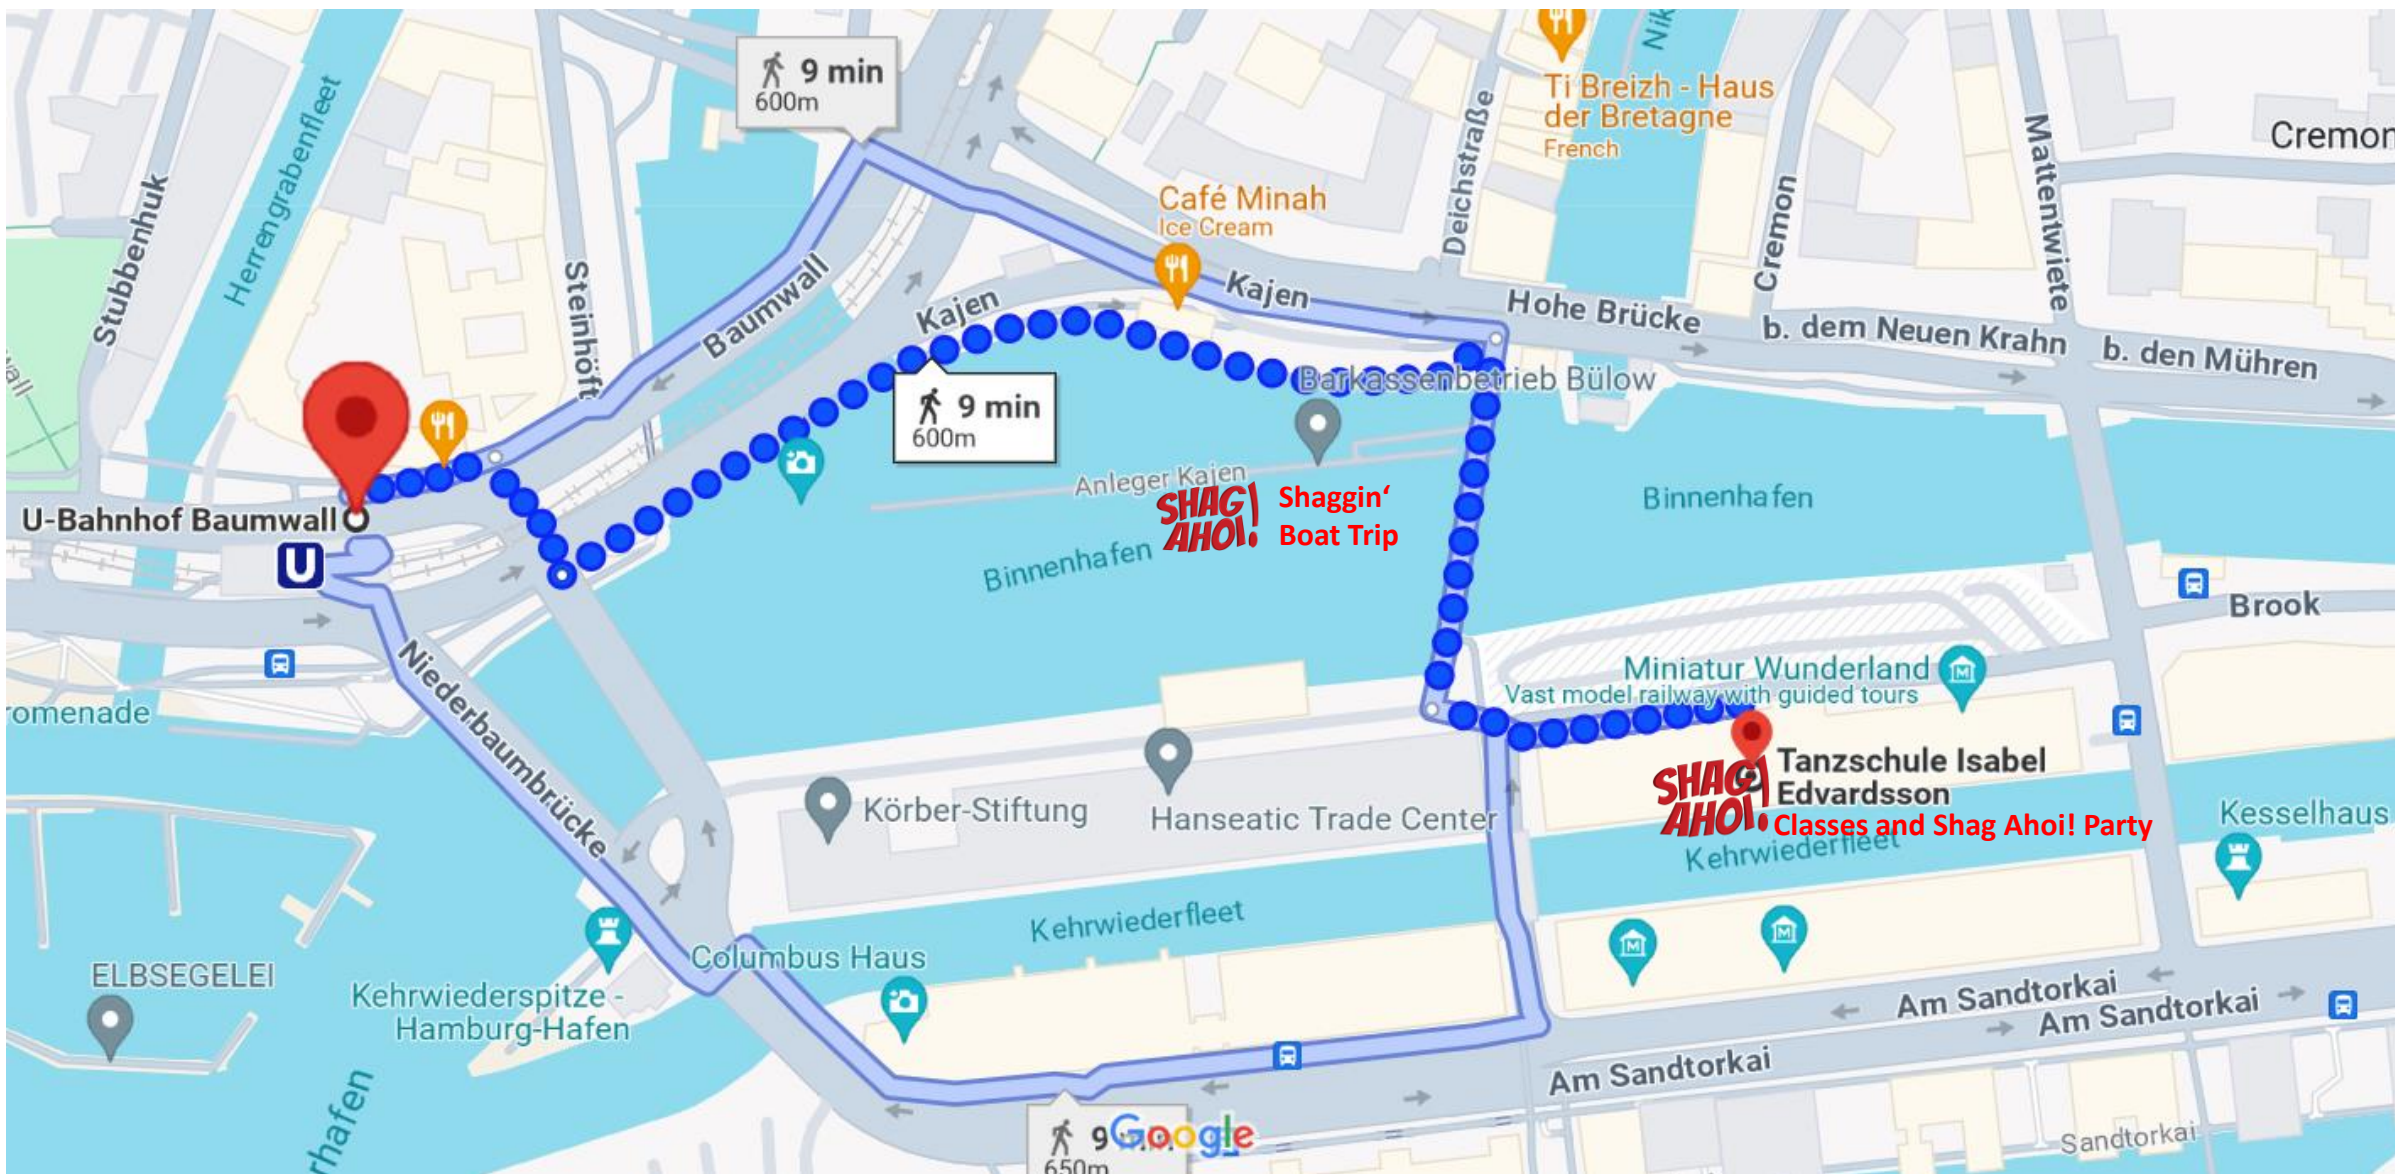

☆☆☆ Friday Warm-Up Party ☆☆☆

New Swing Studio, Moritzhof, Boschstraße
15/Eingang D, 22761 Hamburg

S-Train:  Ottensen (20 min.)

Busstations: Von-Sauer-Straße or Bornkampsweg (5 min.)

**From Altona
Line 2**

Direction:
Schenefelder Platz or
Schenefeld, Achterndiek

**From S Holstenstraße
Line 3**

Direction:
Trabrennbahn/ Bahrenfeld or
Schenefelderrolatz

☆☆☆ Shag Ahoi Classes and Saturday Shag Ahoi! Party ☆☆☆

Isabel Edvardsson Tanzschule (Warehouse Studios), Kehrwieper
5/Block D, 20457 Hamburg. Classes: 5th Floor, Saturday Shag Ahoi!
Party 6th Floor. Next Metro Station Baumwall (U3)

Shaggin' Boat trip: Barkassenbetrieb Bülow GmbH, Hamburg-
Mitte, 2, Hohe Brücke, 20459 Hamburg (5 minutes from venue)

☆☆☆ Sunday Teadance Venue ☆☆☆