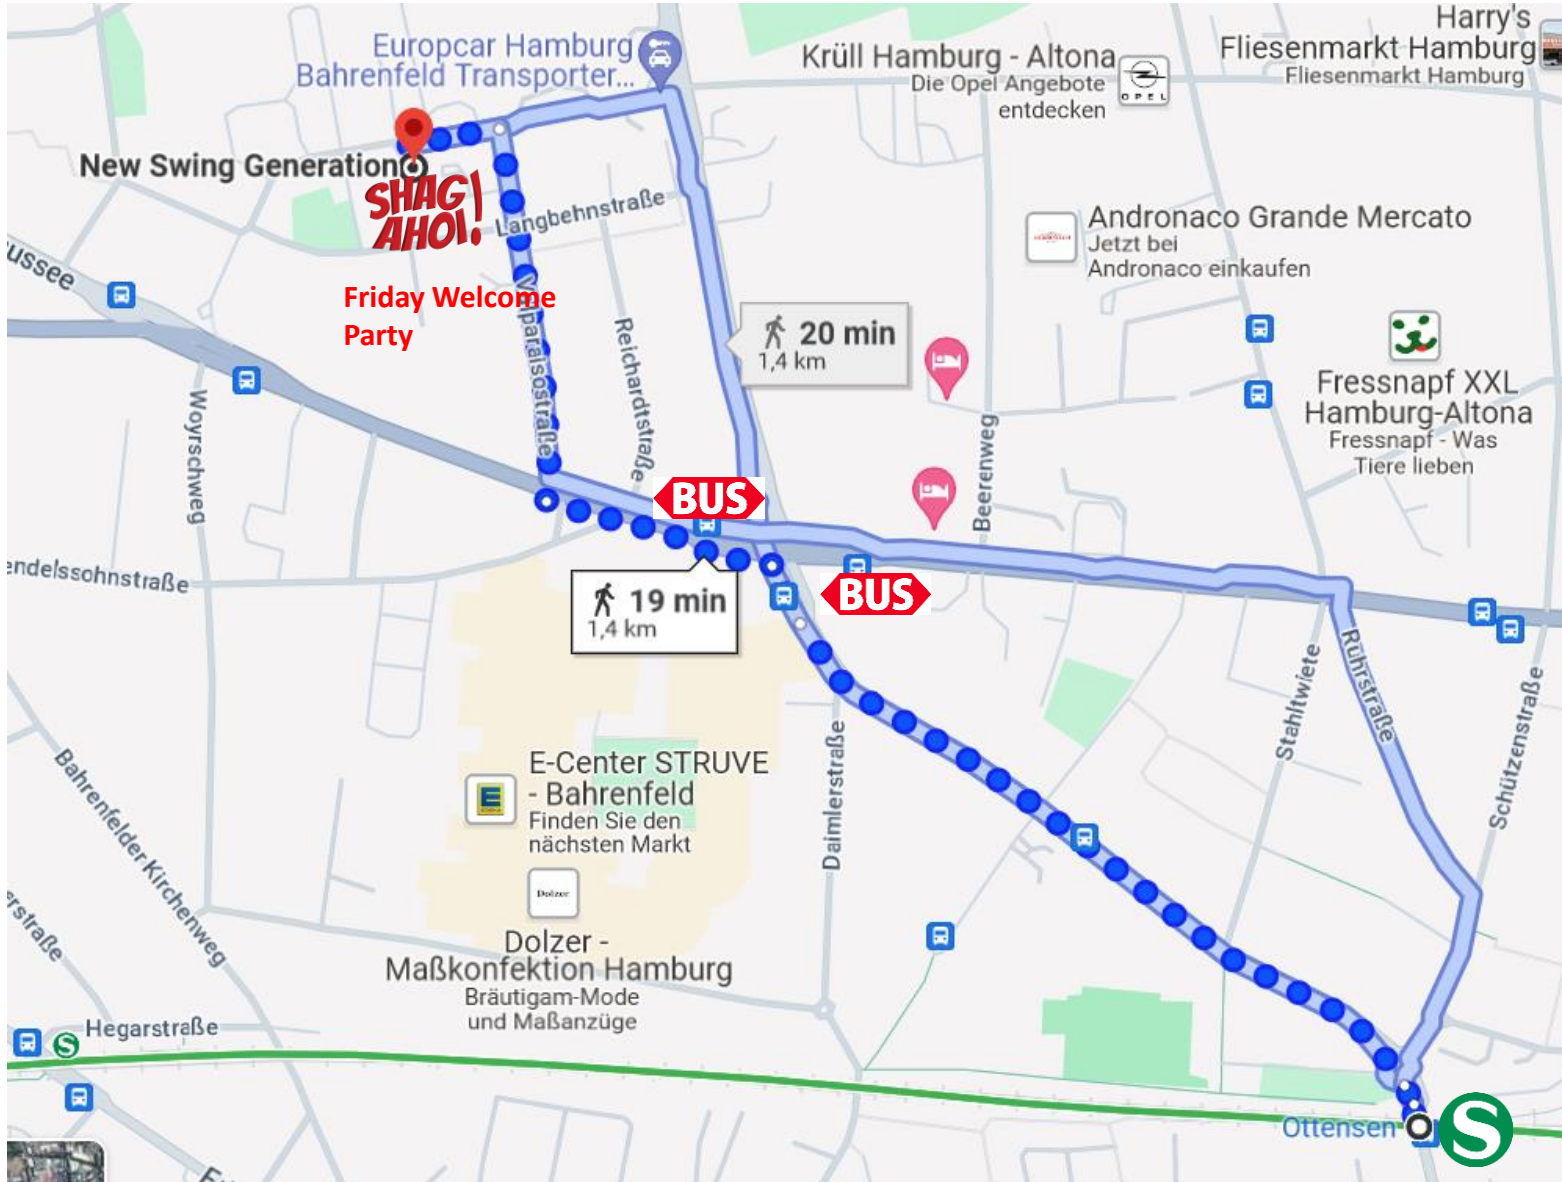

☆☆☆ Friday Warm-Up Party ☆☆☆

New Swing Studio, Moritzhof, Boschstraße
15/Eingang D, 22761 Hamburg

S-Train:  Ottensen (20 min.)

Busstations: Von-Sauer-Straße or Bornkampsweg (5 min.)

**From Altona
Line 2**

Direction:
Schenefelder Platz or
Schenefeld, Achterndiek

**From S Holstenstraße
Line 3**

Direction:
Trabrennbahn/ Bahrenfeld or
Schenefelderrolatz

☆☆☆ Shag Ahoi Classes and Saturday Shag Ahoi! Party ☆☆☆

Isabel Edvardsson Tanzschule (Warehouse Studios), Kehrwieper
5/Block D, 20457 Hamburg. Classes: 5th Floor, Saturday Shag Ahoi!
Party 6th Floor. Next Metro Station Baumwall (U3)

Shaggin' Boat trip: Barkassenbetrieb Bülow GmbH, Hamburg-
Mitte, 2, Hohe Brücke, 20459 Hamburg (5 minutes from venue)

☆☆☆ Sunday Teadance Venue ☆☆☆